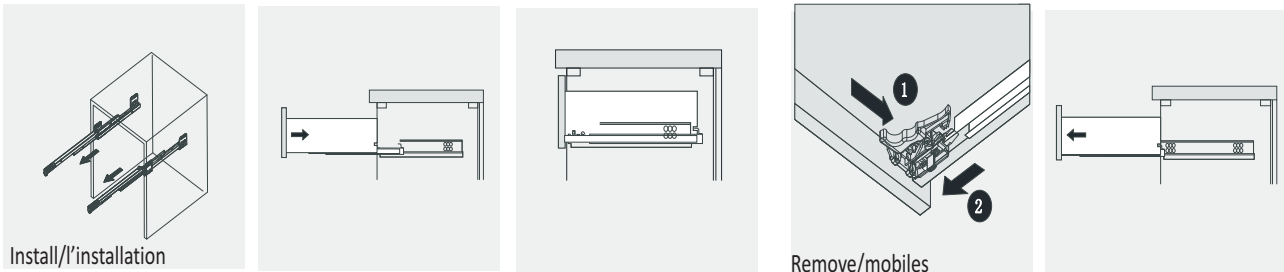

Erecting Tool/Outils d'assemblage

Install, Remove, Adjust Of Top Fast Loading Hinge / Montage, démontage et réglage de la charnière de chargement rapide

Install/l'installation

Remove/mobiles

Adjust the height/Hauteur de réglage

adjust the lateral/Réglage latéral

Adjust the depth/Profondeur de réglage

Installation Instruction/Instructions d'installation

Install/l'installation

Remove/mobiles

Drawer Adjust/ tiroir ajuster

1. Install pop-up, faucet and basin
/ Installer des éventails, des robinets et des lavabos